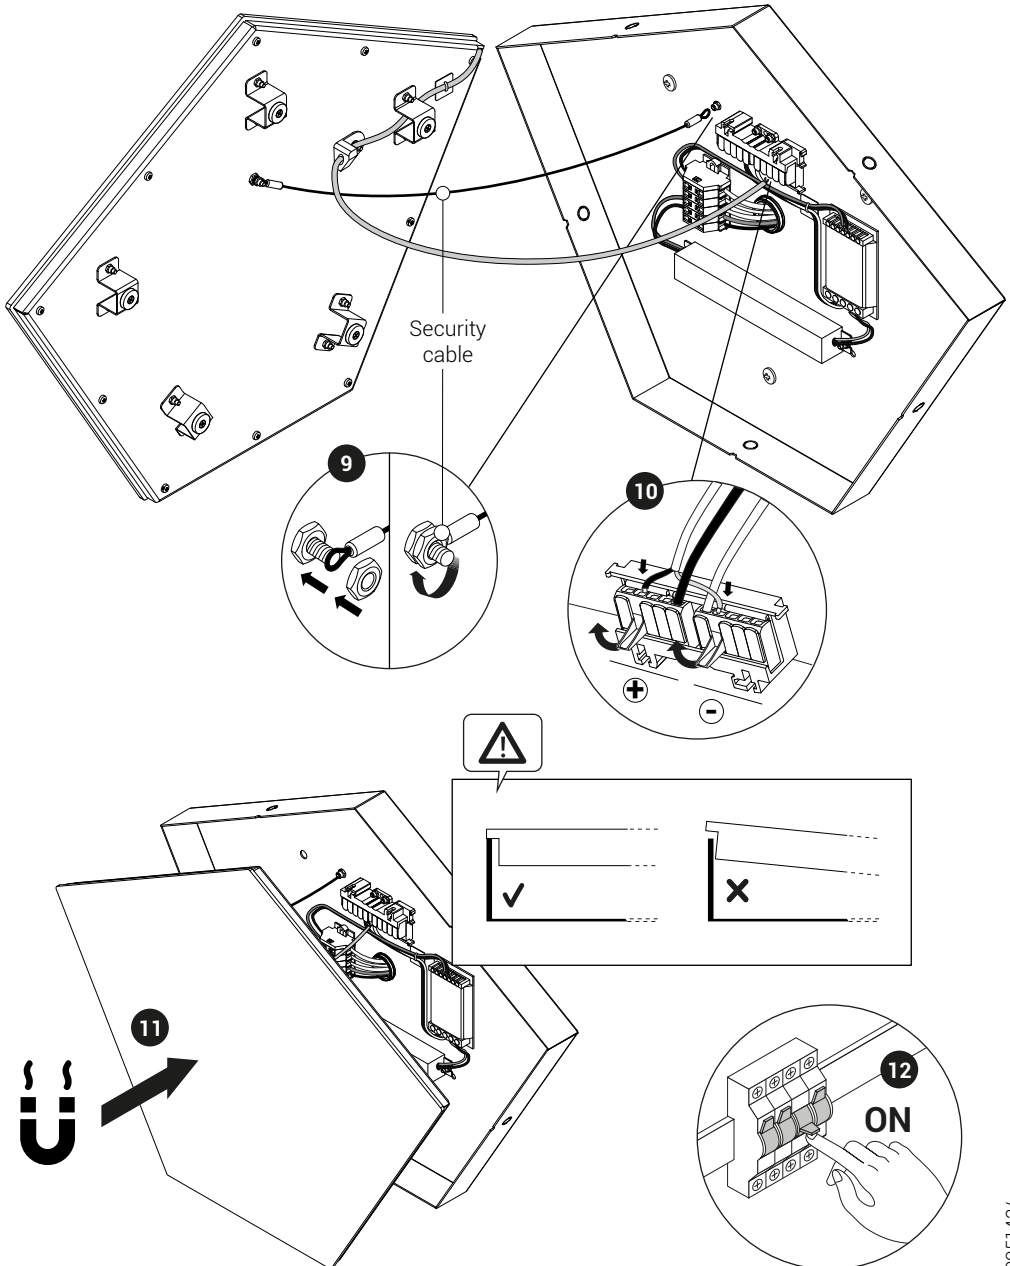

Tile Lighting element driver/no driver

120/277 V | Dimming 0-10 V

white/blanc/blanco		white/blanc/blanco
black/noir/negro		black/noir/negro
green/vert/verde		green/vert/verde
trasparent/trasparente		0-10 v +
trasparent/trasparente		0-10 v -

Tile Lighting element driver/no driver

Wiring composition example

Tile Lighting element driver/no driver

For the electrical data refer to the product label data plate.
Pour les données électriques, se référer à la plaque signalétique du produit.