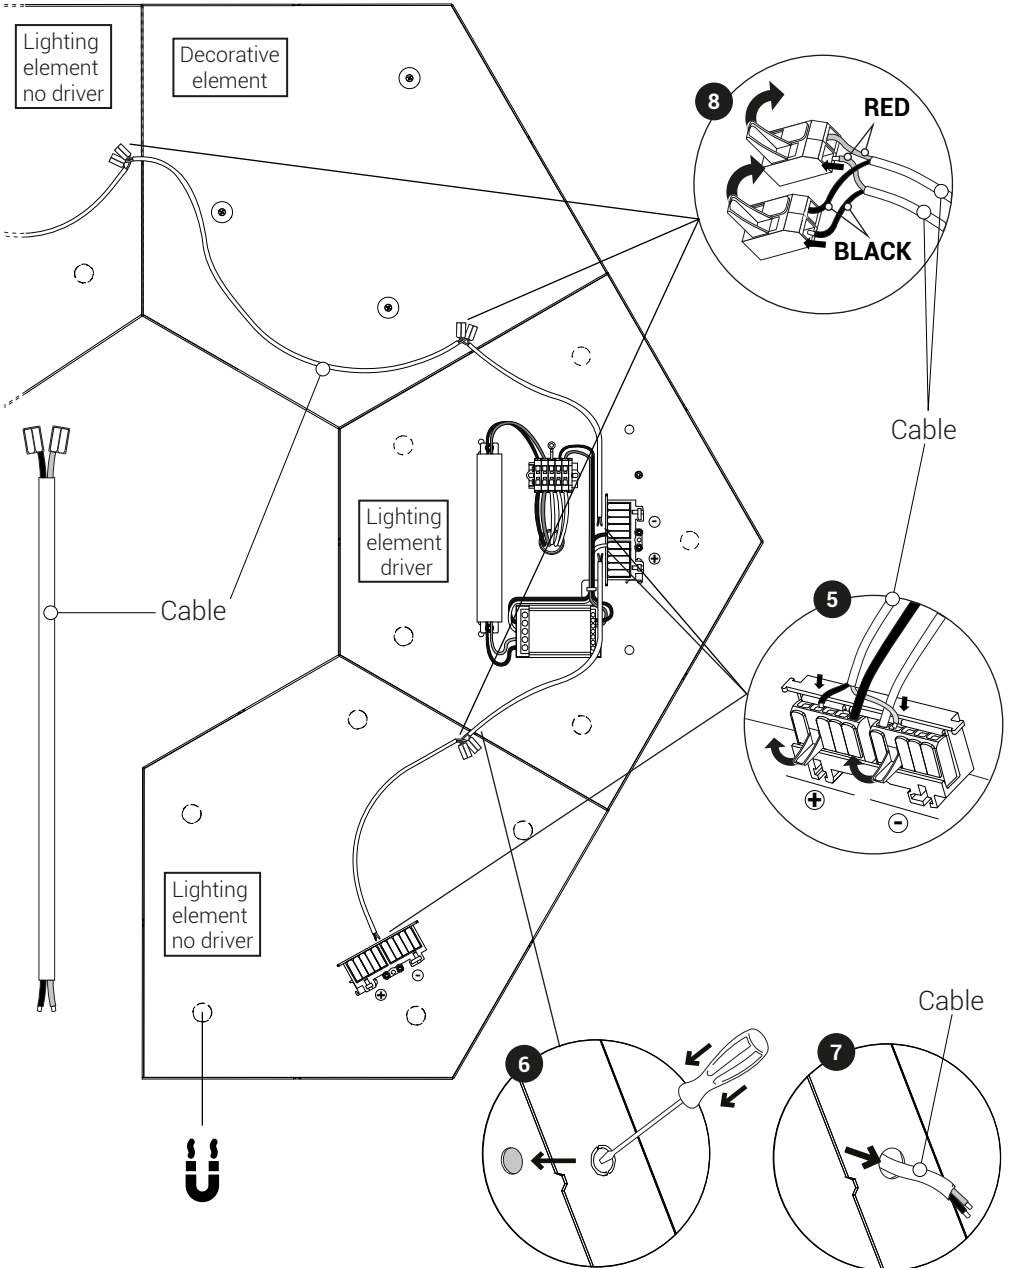

Tile Lighting element driver/no driver

120/277 V | Dimming 0-10 V

white/blanc/blanco		white/blanc/blanco
black/noir/negro		black/noir/negro
green/vert/verde		green/vert/verde
trasparent/trasparente		0-10 v +
trasparent/trasparente		0-10 v -

Tile Lighting element driver/no driver

Wiring composition example

Tile Lighting element driver/no driver

For the electrical data refer to the product label data plate.
Pour les données électriques, se référer à la plaque signalétique du produit.