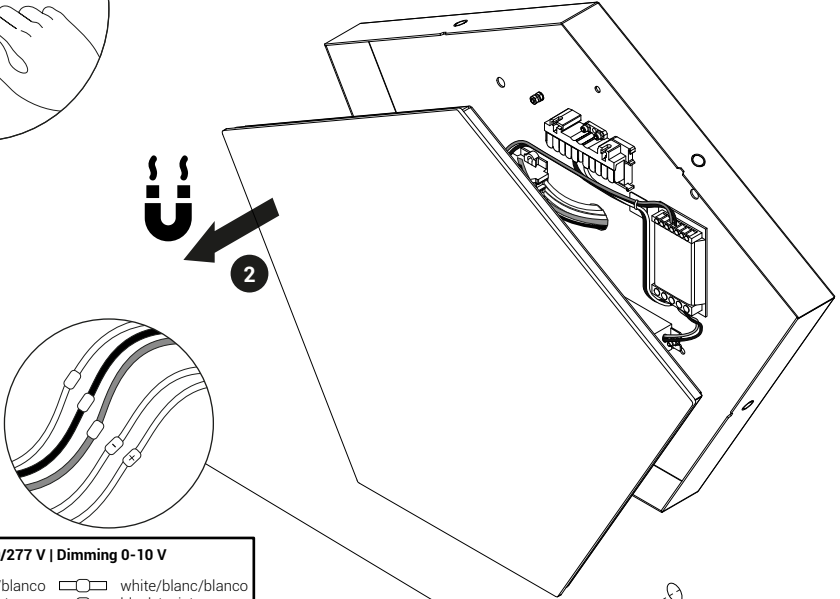

Tile Lighting element driver/no driver

120/277 V | Dimming 0-10 V

white/blanc/blanco		white/blanc/blanco
black/noir/negro		black/noir/negro
green/vert/verde		green/vert/verde
trasparent/trasparente		0-10 v +
trasparent/trasparente		0-10 v -

Tile Lighting element driver/no driver

Wiring composition example

Tile Lighting element driver/no driver

For the electrical data refer to the product label data plate.
Pour les données électriques, se référer à la plaque signalétique du produit.