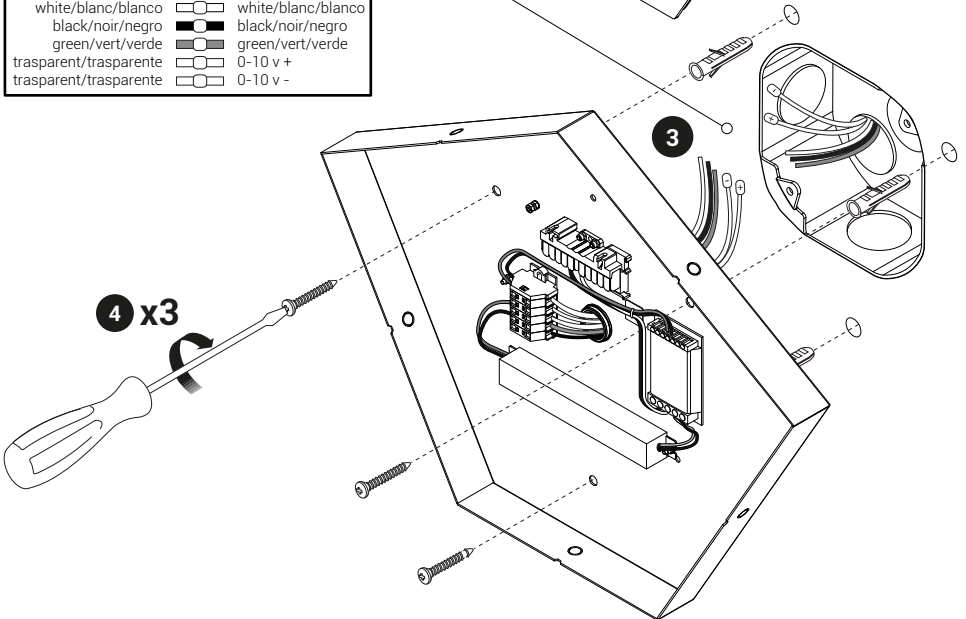

Tile Lighting element driver/no driver

120/277 V | Dimming 0-10 V

white/blanc/blanco		white/blanc/blanco
black/noir/negro		black/noir/negro
green/vert/verde		green/vert/verde
trasparent/trasparente		0-10 v +
trasparent/trasparente		0-10 v -

Tile Lighting element driver/no driver

Wiring composition example

Tile Lighting element driver/no driver

For the electrical data refer to the product label data plate.
Pour les données électriques, se référer à la plaque signalétique du produit.